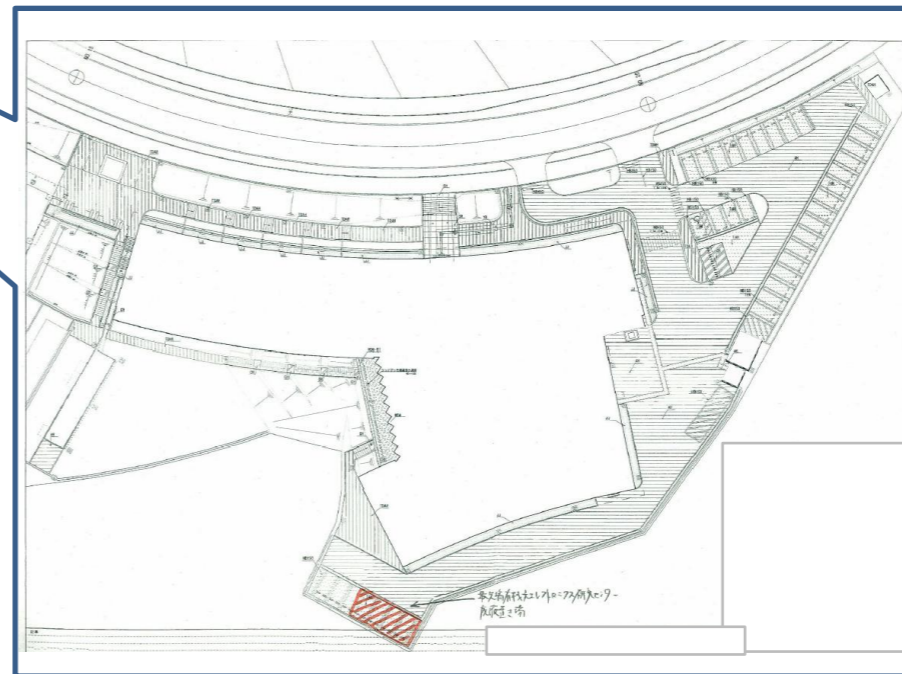

イーストゾーン

- 77 多目的グラウンド
- 78 伊都協奏館(学生寄宿舎)

「共進化社会システムイノベーション施設」廃液置場

最先端有機光エレクトロニクス研究センター等